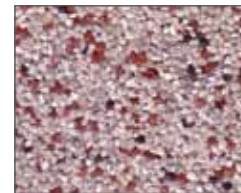

Natursteinbeläge von COELAN®

NATURSTEINE Körnung 2-4 mm

rosé

hellgrau

grün

weiß

dunkelbeige

braun

lichtgrau

schwarz

Kontraste schwarz

Kontraste terra

Kontraste siena

Kontraste bordeaux

Kontraste braun

COLORITQUARZE

oxyd

ocker

graphit

umbra

achat

elfenbein

papyrus

gelb/weiß/schwarz

rot/weiß/schwarz

grau/weiß/schwarz

grau/weiß/rot

graphit/oxyd/elfenbein

Farbabweichungen sind möglich, da es sich um Naturprodukte handelt!

Stand 02.2016