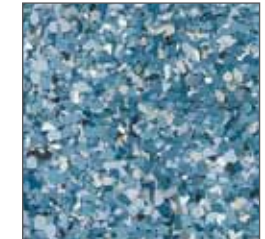

## Atlantis

erdorange

glutrot

weinrot

eisgrau

nebelgrau

felsgrau

elfenbeinbeige

saharabeige

kaffeebraun

muschelweiß

meeresgrün

tiefseeschwarz

Farbchips-Nr.: 342  
rubin

Farbchips-Nr.: 343  
korallenrot

Farbchips-Nr.: 101  
grau-blau

Farbchips-Nr.: 745  
silbergrau

Farbchips-Nr.: 959  
granit

Farbchips-Nr.: 152  
bernstein

Farbchips-Nr.: 104  
beige-braun

Farbchips-Nr.: 121  
beige-melange

Farbchips-Nr.: 357  
terrazzo-pastell

Farbchips-Nr.: 006  
kieselgrau

Farbchips-Nr.: 744  
akoya

Farbchips-Nr.: 958  
terrazzo-granit

Farbchips-Nr.: 001  
citrin

Farbchips-Nr.: 853  
ockerbraun

Farbchips-Nr.: 103  
braun-grau

Farbchips-Nr.: 538  
aquamarin

Farbabweichungen sind aus drucktechnischen Gründen möglich!