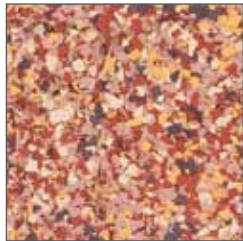

## Atlantis

erdorange

glutrot

weinrot

eisgrau

nebelgrau

felsgrau

elfenbeinbeige

saharabeige

kaffeebraun

muschelweiß

meeresgrün

tiefseeschwarz

Farbchips-Nr.: 342  
rubin

Farbchips-Nr.: 343  
korallenrot

Farbchips-Nr.: 101  
grau-blau

Farbchips-Nr.: 745  
silbergrau

Farbchips-Nr.: 959  
granit

Farbchips-Nr.: 152  
bernstein

Farbchips-Nr.: 104  
beige-braun

Farbchips-Nr.: 121  
beige-melange

Farbchips-Nr.: 357  
terrazzo-pastell

Farbchips-Nr.: 006  
kieselgrau