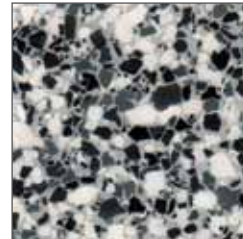

## Atlantis

erdorange

glutrot

weinrot

eisgrau

nebelgrau

felsgrau

elfenbeinbeige

saharabeige

kaffeebraun

muschelweiß

meeresgrün

tiefseeschwarz

Farbchips-Nr.: 342  
rubin

Farbchips-Nr.: 343  
korallenrot

Farbchips-Nr.: 101  
grau-blau

Farbchips-Nr.: 745  
silbergrau

Farbchips-Nr.: 959  
granit

Farbchips-Nr.: 152  
bernstein

Farbchips-Nr.: 104  
beige-braun

Farbchips-Nr.: 121  
beige-melange

Farbchips-Nr.: 357  
terrazzo-pastell

Farbchips-Nr.: 006  
kieselgrau

Farbchips-Nr.: 744  
akoya

Farbchips-Nr.: 958  
terrazzo-granit

Farbchips-Nr.: 001  
citrin

Farbchips-Nr.: 853  
ockerbraun

Farbchips-Nr.: 103  
braun-grau

Farbchips-Nr.: 538  
aquamarin

Farbabweichungen sind aus drucktechnischen Gründen möglich!