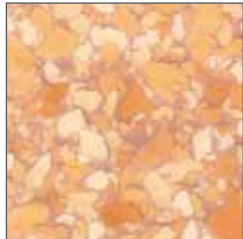

## Atlantis

erdorange

glutrot

weinrot

eisgrau

nebelgrau

felsgrau

elfenbeinbeige

saharabeige

kaffeebraun

muschelweiß

meeresgrün

tiefseeschwarz

Farbchips-Nr.: 342  
rubin

Farbchips-Nr.: 343  
korallenrot

Farbchips-Nr.: 101  
grau-blau

Farbchips-Nr.: 745  
silbergrau

Farbchips-Nr.: 959  
granit

Farbchips-Nr.: 152  
bernstein

Farbchips-Nr.: 104  
beige-braun

Farbchips-Nr.: 121  
beige-melange

Farbchips-Nr.: 357  
terrazzo-pastell

Farbchips-Nr.: 006  
kieselgrau

Farbchips-Nr.: 744  
akoya

Farbchips-Nr.: 958  
terrazzo-granit

Farbchips-Nr.: 001  
citrin

Farbchips-Nr.: 853  
ockerbraun

Farbchips-Nr.: 103  
braun-grau

Farbchips-Nr.: 538  
aquamarin

Farbabweichungen sind aus drucktechnischen Gründen möglich!